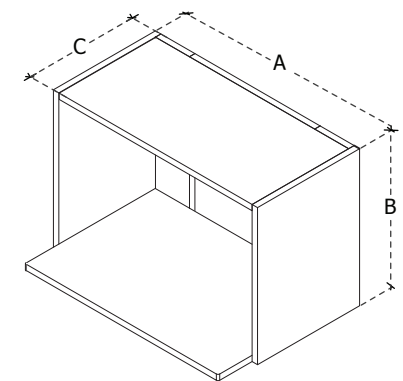

รหัสสินค้า	ขนาดของบานตู้ (ซม.)		
	กว้าง (A)	สูง (B)	ลึก (C)
HOM60	60	40	30

แบบที่ 1.1 ใช้คู่กับตู้ H60 และตู้ W...

แบบที่ 1.2 ใช้คู่กับตู้ WO20 และตู้ W...

แบบที่ 2 ใช้คู่กับตู้ W80 และตู้ LW...

ขั้นตอนการติดตั้งตู้ HOM60

<p>1</p>  <ul style="list-style-type: none"> ลากเส้นตำแหน่ง(เส้นX) ที่จะติดตั้งตู้แขวน โดยใช้ระดับน้ำช่วยในการลากเส้น 	<p>2</p>  <ul style="list-style-type: none"> วัดระยะจากขอบเส้นระดับ(เส้นX) ทั้งด้านซ้ายและด้านขวาเข้ามา 6.6 ซม. แล้วลากเส้นลงมาในแนวตั้ง 6.4 ซม. จากนั้น ลากเส้นระดับ(เส้นY) เพื่อให้ตัดกับเส้นในแนวตั้ง
<p>3</p>  <ul style="list-style-type: none"> จากนั้นตอกพุกพลาสติกเข้ากับรูที่กำหนด 	<p>4</p>  <ul style="list-style-type: none"> จากนั้นใช้ไขควงขันสกรูเข้ากับพุกที่ตอกไว้ โดยเหลือหัวสกรูไว้ 1 ซม. สำหรับใช้แขวนตู้
<p>5</p>  <ul style="list-style-type: none"> ยกตู้แขวนในตำแหน่งที่กำหนด 	<p>คำเตือน</p> <ul style="list-style-type: none"> หลังจากทำความสะอาด ควรใช้ผ้าเนื้อนุ่มเช็ดให้แห้ง การติดตั้งควรทำตามคู่มืออย่างเคร่งครัด หลีกเลี่ยงการกระทบกระแทกหรือตกหล่น สินค้านี้ได้รับการออกแบบให้ใช้งานในอาคารเท่านั้น